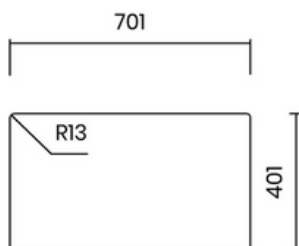

ELEGANT SQUARE

- Material: inox AISI 304
- Thickness: regular 1 mm
- Bowl depth: 200 mm
- Outer dimensions: 740 x 440 mm
- Bowl dimensions: 700 x 400 mm
- Cabinet: 800 mm
- Standard waste: 114 mm
- Siphon included