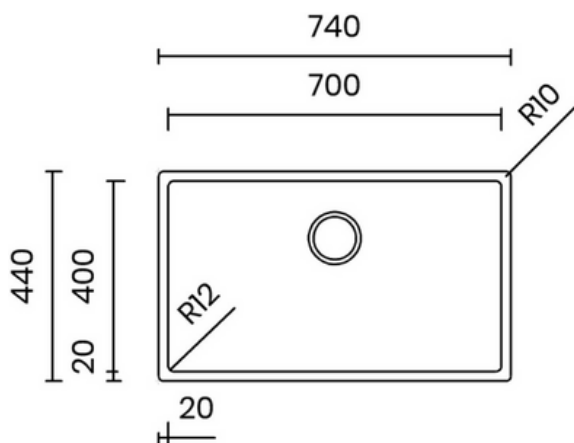

12.900.000 VND

VUÔNG VẼN THANH LỊCH

- Chất liệu: inox AISI 304
- Độ dày: đồng nhất 1 mm
- Chiều sâu chậu: 200 mm
- Kích thước ngoài: 740 x 440 mm
- Kích thước lòng chậu: 700 x 400 mm
- Hộc tủ: 800 mm
- Bộ xả tiêu chuẩn: 114 mm
- Bao gồm xi phông

ELEGANT SQUARE

- Material: inox AISI 304
- Thickness: regular 1 mm
- Bowl depth: 200 mm
- Outer dimensions: 740 x 440 mm
- Bowl dimensions: 700 x 400 mm
- Cabinet: 800 mm
- Standard waste: 114 mm
- Siphon included

Lắp âm
Undermount

Lắp nổi
Topmount

Lắp chìm
Flushmount