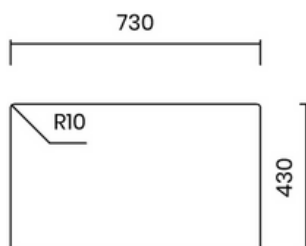

12.900.000 VND

VUÔNG VẼN THANH LỊCH

- Chất liệu: inox AISI 304
- Độ dày: đồng nhất 1 mm
- Chiều sâu chậu: 200 mm
- Kích thước ngoài: 740 x 440 mm
- Kích thước lòng chậu: 700 x 400 mm
- Hộc tủ: 800 mm
- Bộ xả tiêu chuẩn: 114 mm
- Bao gồm xi phông

ELEGANT SQUARE

- Material: inox AISI 304
- Thickness: regular 1 mm
- Bowl depth: 200 mm
- Outer dimensions: 740 x 440 mm
- Bowl dimensions: 700 x 400 mm
- Cabinet: 800 mm
- Standard waste: 114 mm
- Siphon included